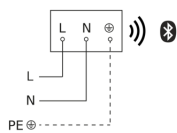

LED-buitenlamp zonder sensor - Professional Line

L 845 C

zonder bewegingsmelder, met Bluetooth
EAN 4007841 078638
art.nr. 078638

aansluitschema Bluetooth

aansluitschema Bluetooth